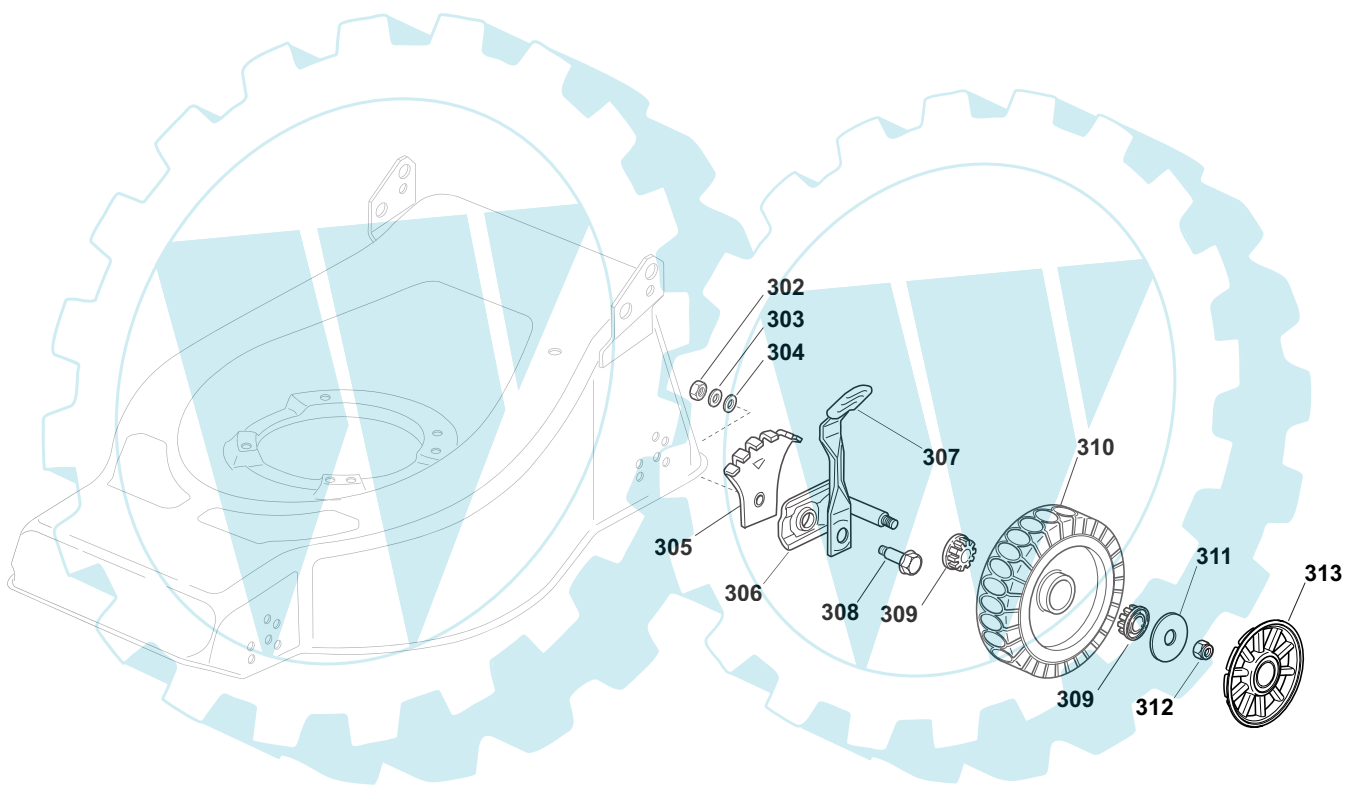

B131

Ausgabe Issue		Bild Nr Picture No		VARIOLUX 484 CHASSIE HOLM		VARIOLUX 484 CHASSIS HANDLE		Seite Page	
2007- 1		B131						74	
Pos. Fig.	Anzahl/Quantity			Artikel Nr. Part No	Bezeichnung	Description	Satz Kit	Anmerkung Notes	
1	0/1			12691800/0	Schraube	Screw			
1	3/2			12793701/0	Schraube	Screw			
2	0/1			12155000/0	Mutter	Nut			
2	3/2			12293201/0	Mutter	Nut			
10	1			22450420/1	Feder- links	Spring- LH			
11	1			22517906/1	Achse	Pivot shaft			
12	1			22600028/4	Prallblech	Stone guard			
13	1			12000930/0	Sprengring	Snap ring			
14	1			22450410/1	Feder- rechts	Spring- RH			
15	4			12293200/0	Mutter	Nut			
16	4			22399900/0	Schloßrad	Locking knob			
17	4			22041955/0	Buchse	Bush			
18	2			12793700/0	Schraube	Screw			
19	2			12792610/0	Schraube	Screw			
20	2			12155000/0	Mutter	Nut			
21	1			81006512/0	Holm- Unterteil	Handle- lower			
22	1			81003801/1	Seilhalter	Rope holder			
23	2			22680006/1	Scheibe	Washer			
24	1			12819201/0	Schraube	Screw			
25	1			81008614/3	Schraubensatz	Screw set			
26	1			81007018/1	Holm- Oberteil	Handle- upper			
27	1			81000625/0	Motorbremsdraht	Engine brake cable			
28	1			81003291/3	Hebel- Motorbremse	Control lever- engine			
29	2			22041966/0	Buchse	Bush			
30	1			12728518/0	Schraube	Screw			
31	1			22806612/0	Halter	Support			
151	1			12291000/0	Mutter	Nut			
152	1			12581500/0	Schloßscheibe	Washer			
153	1			22171005/0	Distanz	Spacer			
154	1			12521360/0	Scheibe	Washer			
155	1			12508100/0	Schloßscheibe	Washer			
156	1			81007220/0	Gashebel	Throttle lever			
157	1			81007080/0	Gasdraht	Throttle cable			
158	1			12815000/0	Schraube	Screw			
159	1			14356703/0	Aufkleber	Label			
231	1			22140223/0	Mulch Deflektor	Mulch plug			
232	1			22060199/0	Schutz	Protection			
233	3			12728530/0	Schraube	Screw			
234	1			22291150/0	Gummeinsatz	Rubber insert			
301	1			81002404/0	Chassie- rot	Chassis- red			
501	1			1111- 9743- 01	Nabe	Hub			
502	1			1111- 9741- 01	Messer	Blade		Standard	
502	1			81004397/0	Messer	Blade		Winged	
503	1			22160400/0	Scheibe	Elastic washer			
504	1			12523080/0	Scheibe	Washer			
505	1			12735698/0	Schraube	Screw			
506	1			12139100/0	Keil	Key			
551	1			98005000/1	Graskorb kpl	Grassbox assy		Inkl. 552 - 553	
552	1			22486076/0	• Graskorb- obere	• Grassbox- upper			
553	1			22486077/0	• Graskorb- untere	• Grassbox- lower			